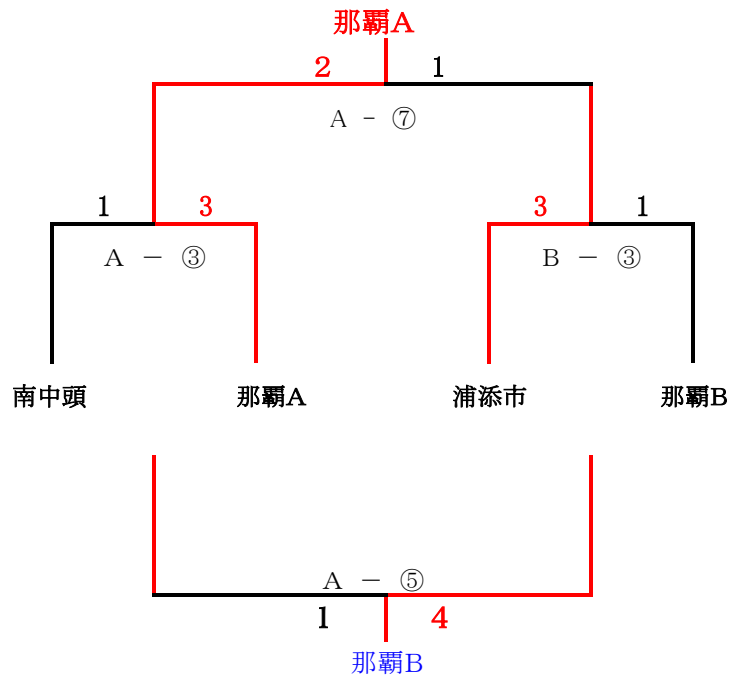

予選リーグ成績表

A 組

	うるま西	南中頭	宮古	勝	分	負	得点	失点	得失点差	勝点	順位
うるま西	-	2-3	1-2	-	-	2	3	5	-2	0	3
南中頭	3-2	-	7-0	2	-	-	10	2	8	6	1
宮古	2-1	0-7	-	1	-	1	2	8	-6	3	2

B 組

	沖縄市	北部	那覇A	勝	分	負	得点	失点	得失点差	勝点	順位
沖縄市	-	7-2	1-4	1	-	1	8	6	2	3	2
北部	2-7	-	1-9	-	-	2	3	16	-13	0	3
那覇A	4-1	9-1	-	2	-	-	13	2	11	6	1

C 組

	北中頭	島尻東	浦添市	勝	分	負	得点	失点	得失点差	勝点	順位
北中頭	-	3-2	1-2	1	-	1	4	3	1	3	2
島尻東	2-3	-	1-5	-	-	2	3	8	-5	0	3
浦添市	2-1	5-1	-	2	-	-	7	2	5	6	1

D 組

	北中城	那覇B	島尻西	うるま東	勝	分	負	得点	失点	得失点差	勝点	順位
北中城	/	1-10	/	0-3	-	-	2	1	13	-12	0	4
那覇B	10-1	/	5-0	/	2	-	-	15	1	14	6	1
島尻西	/	0-5	/	5-0	1	-	1	5	5	0	3	2
うるま東	3-0	/	0-5	/	1	-	1	3	5	-2	3	3

2日目 順位決定トーナメント (9月11日 土曜日)

1位トーナメント

2位トーナメント

3位・4位 リンクリーグ

Aコート

試合順	審判
① 9:00 北部 4対1 うるま東	②
② 10:00 宮古 1対10 沖縄市	③
③ 11:00 南中頭 1対3 那覇A	④
④ 12:00 うるま西 0対1 北部	⑤
⑤ 13:00 南中頭 1対4 那覇B	⑥
⑥ 14:00 沖縄市 2対5 島尻西	①
⑦ 15:00 那覇A 2対1 浦添市	本部

Bコート

試合順	審判
① 9:00 島尻東 6対1 北中城	②
② 10:00 北中頭 0対3 島尻西	③
③ 11:00 浦添市 3対1 那覇B	④
④ 12:00 うるま東 1対0 島尻東	⑤
⑤ 13:00 宮古 3対5 北中頭	⑥
⑥ 14:00 うるま西 3対0 北中城	⑦