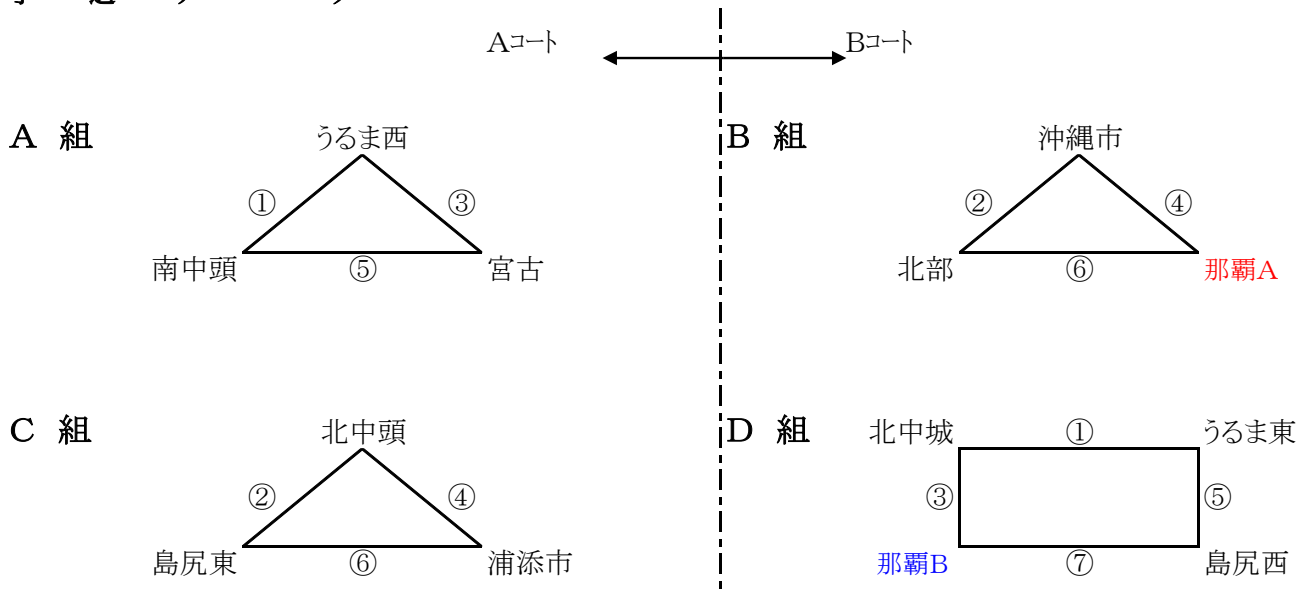

第22回 北中城村長杯沖縄県選抜少年サッカー大会  
2010年 9月11日(土)・12日(日) 沖縄県総合運動公園 ラグビー・サッカー場

予 選 リ ー グ

1日目 予選リーグ (9月11日 土曜日)

試合順	審判	試合順	審判
① 10:00 うるま西 2対3 南中頭 ⑥		① 10:00 北中城 0対3 うるま東 ⑦	
② 11:00 北中頭 3対2 島尻東 ①		② 11:00 沖縄市 7対2 北部 ①	
③ 12:00 うるま西 1対2 宮古 ②		③ 12:00 北中城 1対10 那覇B ②	
④ 13:00 北中頭 1対2 浦添市 ③		④ 13:00 沖縄市 1対4 那覇A ③	
⑤ 14:00 南中頭 7対0 宮古 ④		⑤ 14:00 うるま東 0対5 島尻西 ④	
⑥ 15:00 島尻東 1対5 浦添市 ⑤		⑥ 15:00 北部 1対9 那覇A ⑤	
		⑦ 16:00 那覇B 5対0 島尻西 ⑥	

予選リーグ成績表

A 組

	うるま西	南中頭	宮古	勝	分	負	得点	失点	得失点差	勝点	順位
うるま西	-	2-3	1-2	-	-	2	3	5	-2	0	3
南中頭	3-2	-	7-0	2	-	-	10	2	8	6	1
宮古	2-1	0-7	-	1	-	1	2	8	-6	3	2

B 組

	沖縄市	北部	那覇A	勝	分	負	得点	失点	得失点差	勝点	順位
沖縄市	-	7-2	1-4	1	-	1	8	6	2	3	2
北部	2-7	-	1-9	-	-	2	3	16	-13	0	3
那覇A	4-1	9-1	-	2	-	-	13	2	11	6	1

C 組

	北中頭	島尻東	浦添市	勝	分	負	得点	失点	得失点差	勝点	順位
北中頭	-	3-2	1-2	1	-	1	4	3	1	3	2
島尻東	2-3	-	1-5	-	-	2	3	8	-5	0	3
浦添市	2-1	5-1	-	2	-	-	7	2	5	6	1

D 組

	北中城	那覇B	島尻西	うるま東	勝	分	負	得点	失点	得失点差	勝点	順位
北中城	/	1-10	/	0-3	-	-	2	1	13	-12	0	4
那覇B	10-1	/	5-0	/	2	-	-	15	1	14	6	1
島尻西	/	0-5	/	5-0	1	-	1	5	5	0	3	2
うるま東	3-0	/	0-5	/	1	-	1	3	5	-2	3	3

2日目 順位決定トーナメント (9月11日 土曜日)

1位トーナメント

2位トーナメント

3位・4位 リンクリーグ

Aコート

試合順	審判
① 9:00 北部 4対1 うるま東	②
② 10:00 宮古 1対10 沖縄市	③
③ 11:00 南中頭 1対3 那覇A	④
④ 12:00 うるま西 0対1 北部	⑤
⑤ 13:00 南中頭 1対4 那覇B	⑥
⑥ 14:00 沖縄市 2対5 島尻西	①
⑦ 15:00 那覇A 2対1 浦添市	本部