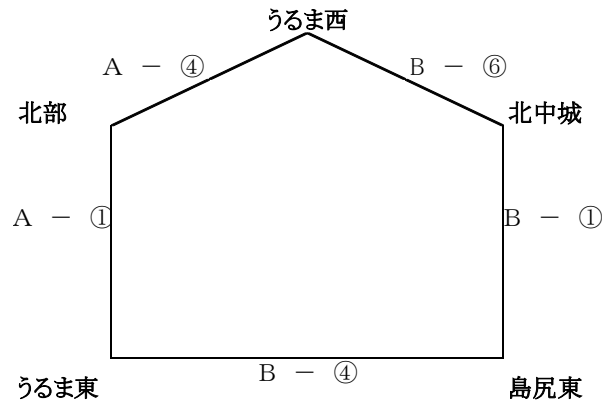

2日目 順位決定トーナメント (9月11日 土曜日)

1位トーナメント

2位トーナメント

3位・4位 リンクリーグ

Aコート

試合順	審判
① 9:00 北部 4対1 うるま東	②
② 10:00 宮古 1対10 沖縄市	③
③ 11:00 南中頭 1対3 那覇A	④
④ 12:00 うるま西 0対1 北部	⑤
⑤ 13:00 南中頭 1対4 那覇B	⑥
⑥ 14:00 沖縄市 2対5 島尻西	①
⑦ 15:00 那覇A 2対1 浦添市	本部