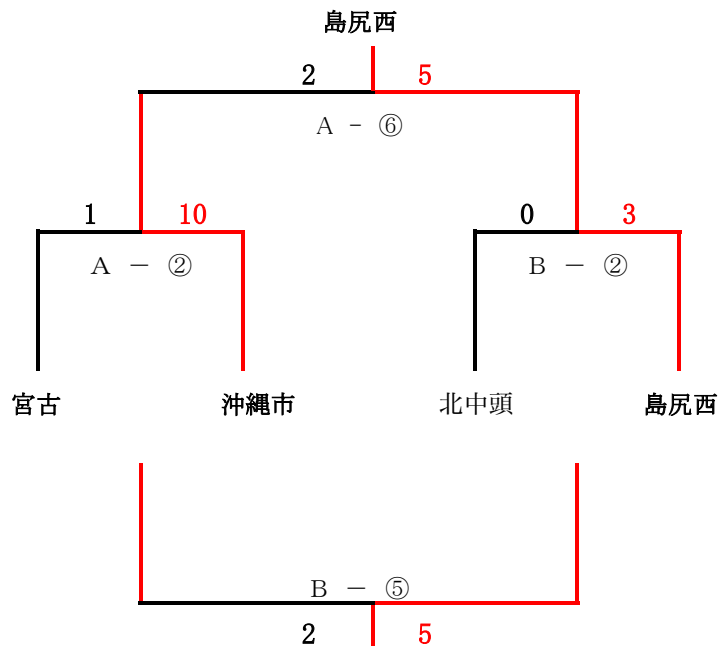

C 組

	北中頭	島尻東	浦添市	勝	分	負	得点	失点	得失点差	勝点	順位
北中頭	-	3-2	1-2	1	-	1	4	3	1	3	2
島尻東	2-3	-	1-5	-	-	2	3	8	-5	0	3
浦添市	2-1	5-1	-	2	-	-	7	2	5	6	1

D 組

	北中城	那覇B	島尻西	うるま東	勝	分	負	得点	失点	得失点差	勝点	順位
北中城	/	1-10	/	0-3	-	-	2	1	13	-12	0	4
那覇B	10-1	/	5-0	/	2	-	-	15	1	14	6	1
島尻西	/	0-5	/	5-0	1	-	1	5	5	0	3	2
うるま東	3-0	/	0-5	/	1	-	1	3	5	-2	3	3

2日目 順位決定トーナメント (9月11日 土曜日)

1位トーナメント

2位トーナメント

3位・4位 リンクリーグ

Aコート

試合順	審判
① 9:00 北部 4対1 うるま東	②
② 10:00 宮古 1対10 沖縄市	③
③ 11:00 南中頭 1対3 那覇A	④
④ 12:00 うるま西 0対1 北部	⑤
⑤ 13:00 南中頭 1対4 那覇B	⑥
⑥ 14:00 沖縄市 2対5 島尻西	①
⑦ 15:00 那覇A 2対1 浦添市	本部

Bコート

試合順	審判
① 9:00 島尻東 6対1 北中城	②
② 10:00 北中頭 0対3 島尻西	③
③ 11:00 浦添市 3対1 那覇B	④
④ 12:00 うるま東 1対0 島尻東	⑤
⑤ 13:00 宮古 3対5 北中頭	⑥
⑥ 14:00 うるま西 3対0 北中城	⑦