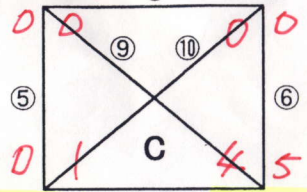

城岳FC 1 ② 2 石嶺ジュニア

那覇ジュニアSC 2 ③ 0 若狭SC