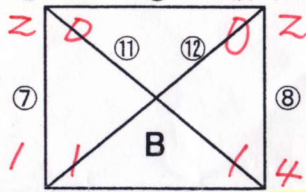

## 那覇地区大会 予選リーグ

駐車制限4台

会場: 

松島小学校	6/26(土)
城北小学校	6/27(日)

古蔵ウイングス / ① / 那覇ジュニアFC

大道アレックスFC 0 ② 9 宇栄原FC

さつきFC ③ 坂下FC

前島SC 0 ④ 4 松島FC