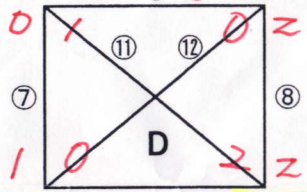

駐車制限4台

会場: 

石嶺小学校	6/26(土)
石嶺小学校	6/27(日)

ブルティータ沖繩 / ① 2 識名FC

城岳FC 1 ② 2 石嶺ジュニア

那覇ジュニアSC 2 ③ 0 若狭SC

仲井真・真地SC 4 ④ 2 チャイルドSC

駐車制限4台