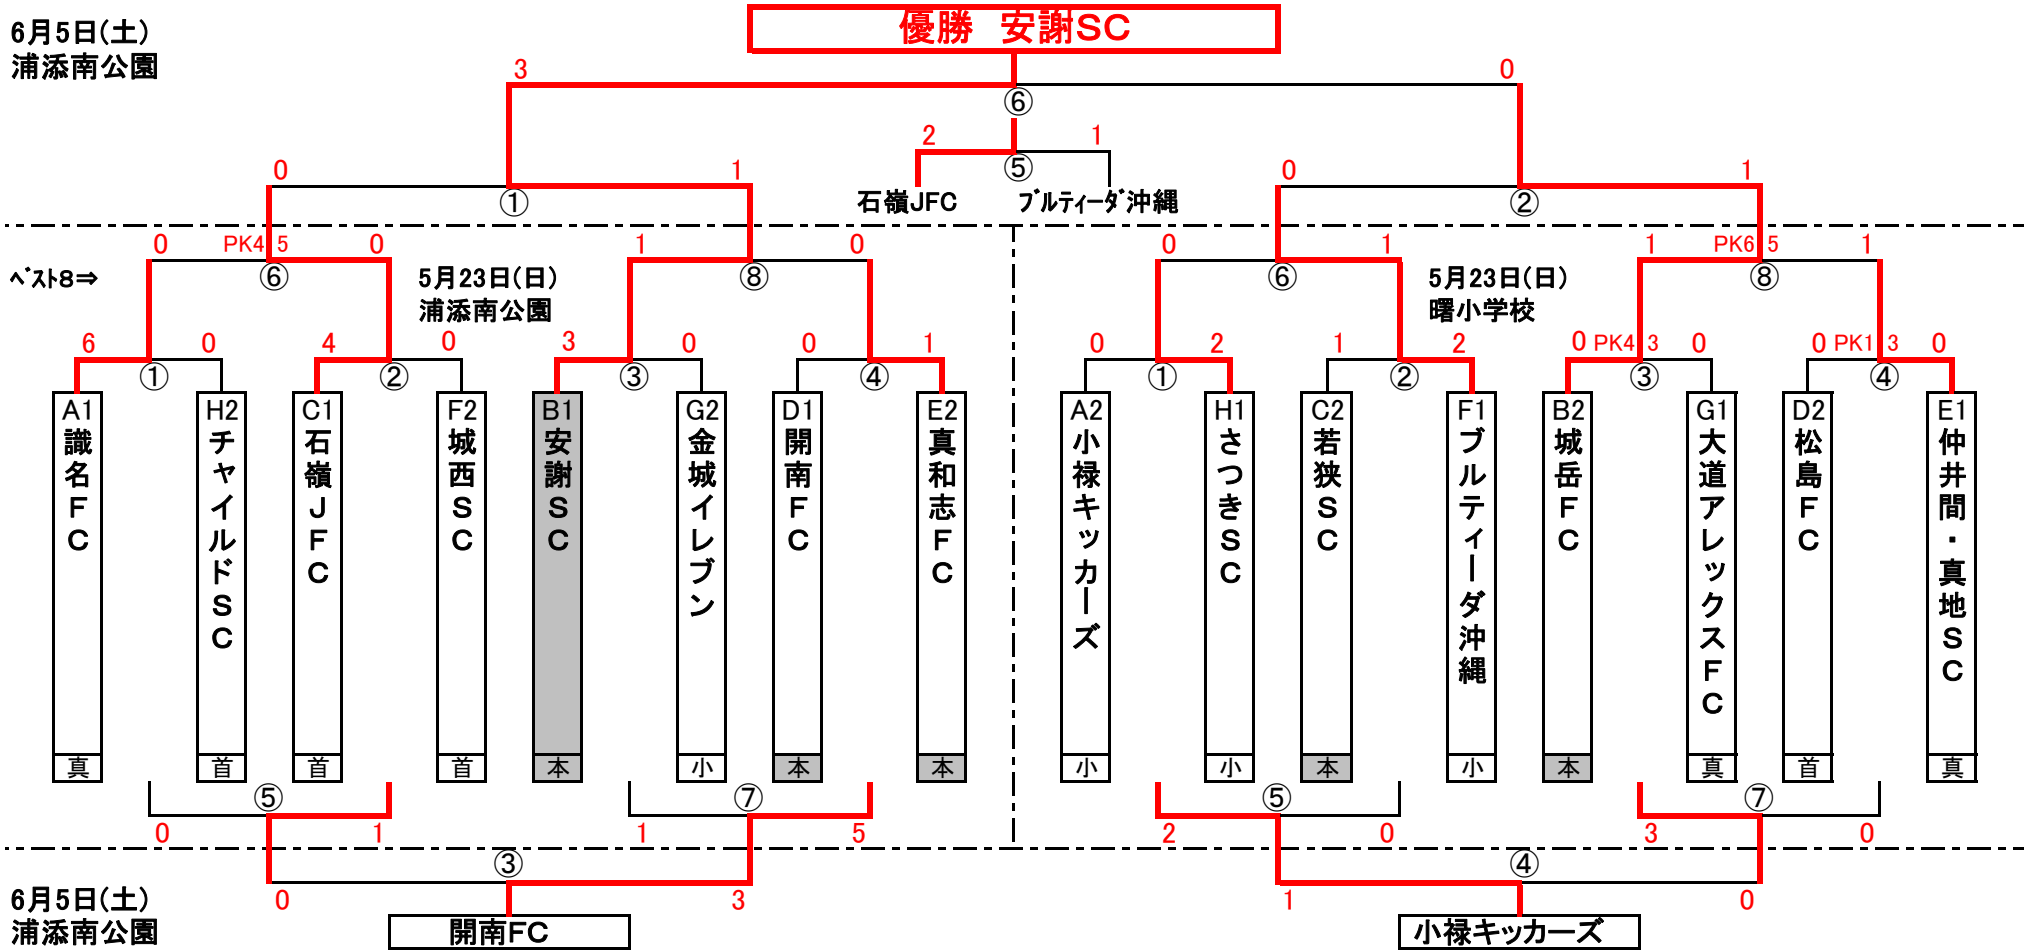

第34回全日本少年サッカー大会 那覇地区大会 兼 九州ブロックスポーツ少年団サッカー交流大会
決勝トーナメント組合せ表

6月5日(土)
浦添南公園

5月23日(日) 浦添南公園

試合	時間	ハンチ左	対戦	ハンチ右	審判
①	10:00	識名	- チャイルド	③	
②	10:50	石嶺	- 城西	④	
③	11:40	安謝	- 金城	①	
④	12:30	開南	- 真和志	②	
⑤	13:20	①負	- ②負	⑦	
⑥	14:10	①勝	- ②勝	⑧	
⑦	15:00	③負	- ④負	⑤	
⑧	15:50	③勝	- ④勝	⑥	

5月23日(日) 曙小学校

試合	時間	ハンチ左	対戦	ハンチ右	審判
①	10:00	小禄	- さつき	③	
②	10:50	若狭	- ブルティータ	④	
③	11:40	城岳	- 大道	①	
④	12:30	松島	- 仲・真	②	
⑤	13:20	①負	- ②負	⑦	
⑥	14:10	①勝	- ②勝	⑧	
⑦	15:00	③負	- ④負	⑤	
⑧	15:50	③勝	- ④勝	⑥	

6月5日(土) 浦添南公園

試合	時間	ハンチ左	対戦	ハンチ右	審判
①	準決勝	10:00	石嶺JFC	- 安謝SC	③
②	準決勝	10:50	ブルティータ	- 城岳FC	④
③	順位決定戦	11:40	城西SC	- 開南FC	①
④	順位決定戦	12:30	小禄キッカーズ	- 大道アレックス	②
⑤	3位決定戦	13:20	①負	- ②負	⑥
⑥	決勝戦	14:10	①勝	- ②勝	本部

第4試合終了後5~8, 9~10, 11~16位の抽選会を行います
(沖縄県大会へ10チーム派遣予定)